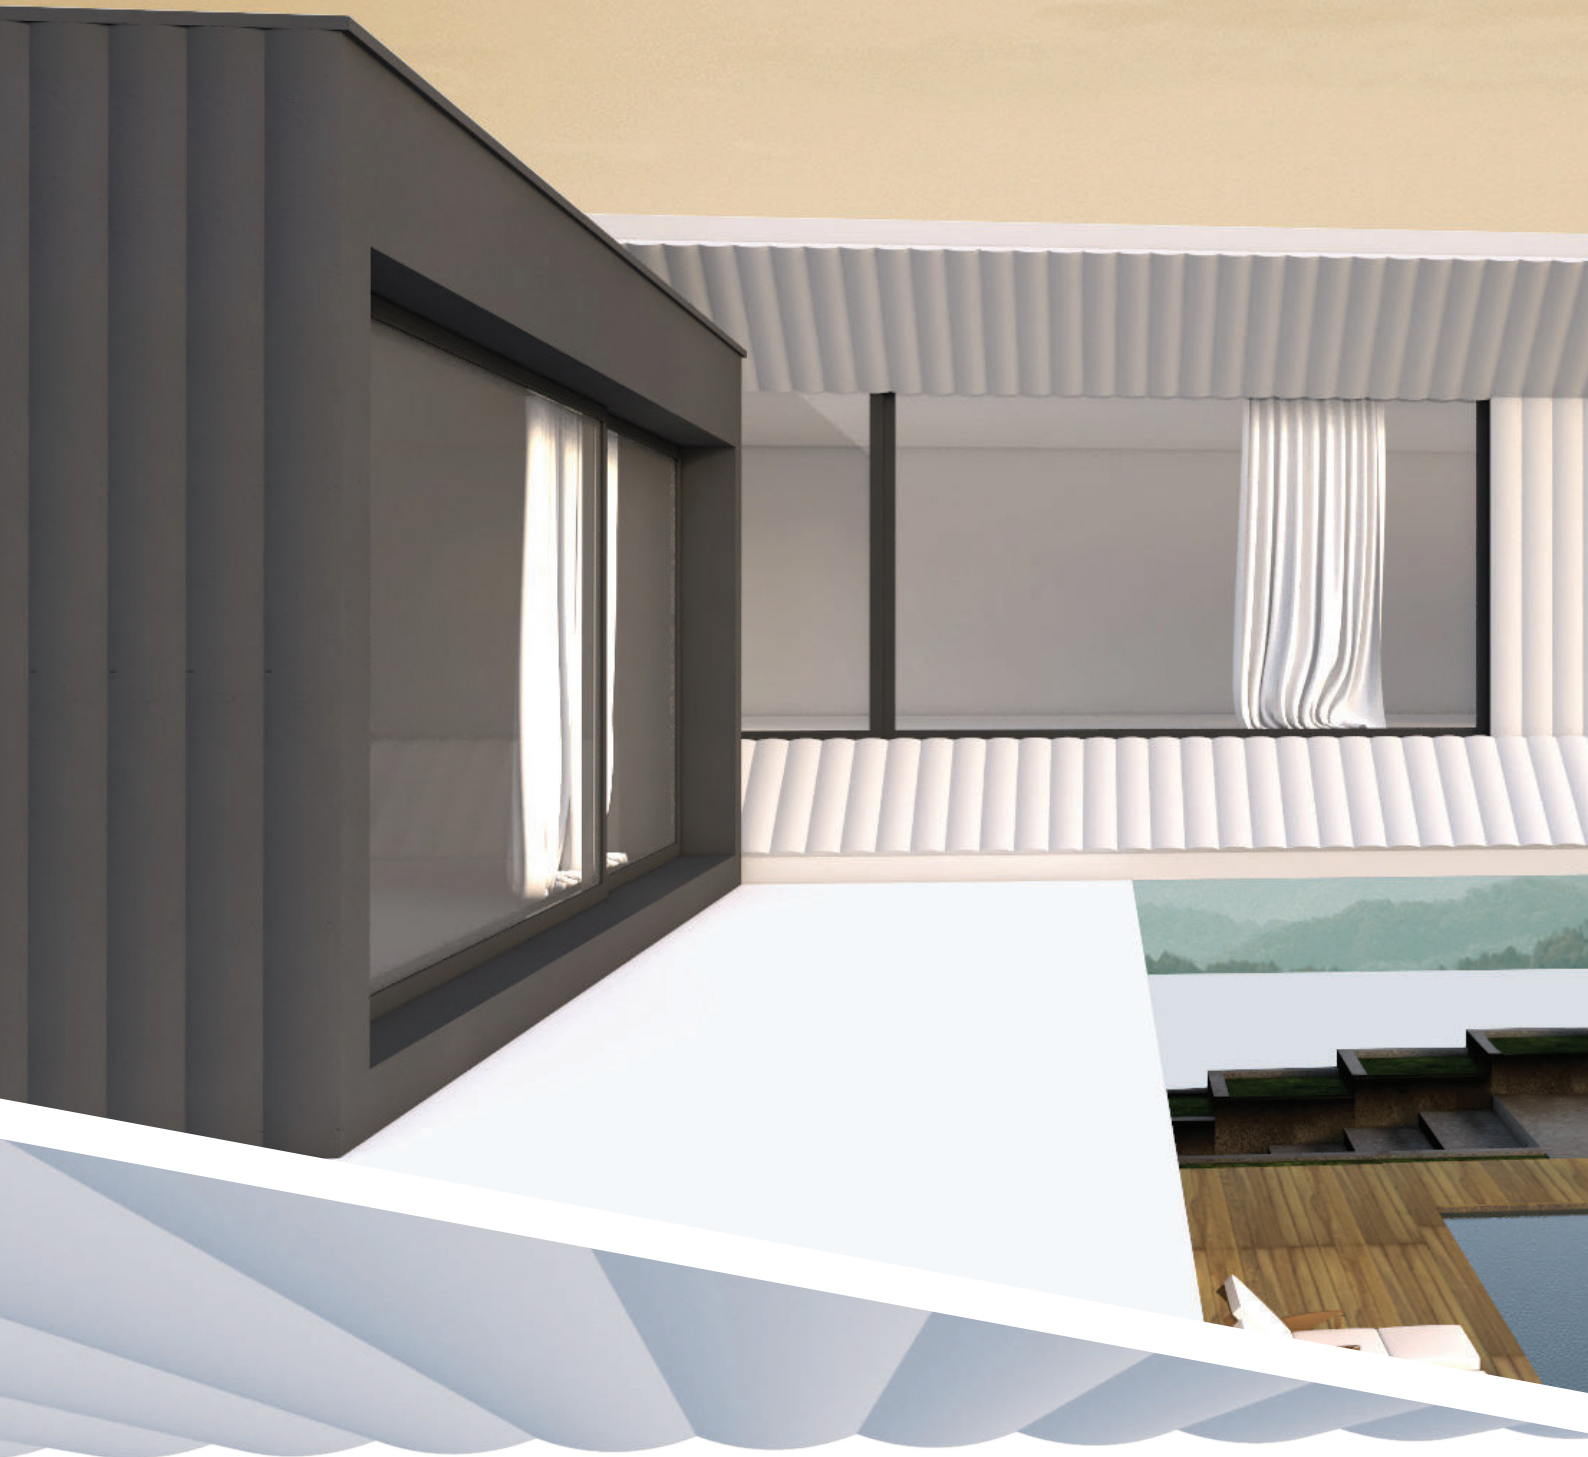

Dizajna fasad smo se lotili na svoj način.
Vzorke iz narave, kot je obris gore ali valovanje vode,
smo prenesli na površino objekta...

Dekorativni fasadni paneli VARIA

HALLO STUCK

GOZD, DREVESA

tip **CUBO**

Za serijo Cubo smo navdih dobili v strukturi drevesnega lubja.
Drevesa in gozd pričarajo svojo zgodbo.

OBLAKI, NEBO

tip **NUVOLE**

Ideja za to obliko predstavlja široko obzorje posameznika in svobodo duha v kateri živimo, če smo se tako odločili.

GORE, ELEGANCA

tip **TRIGON**

Seriya Trigon predstavlja goro in njeno brezčasnost ter eleganco. Preprosta trikotna oblika pričara edinstven izgled na vaši fasadi.

VALOVI, VODA

tip SOCHA

Voda in njeno valovanje nas privlači in daje življenje.
Zakaj ne bi tega pomembnega elementa vključili v vaš osebni pečat?

ŽIVLJENJE, RADOST

tip **PULSO**

Oblika te serije predstavlja srčni utrip
in s tem radosti življenja, ki nas še čakajo.

Preverjene kvalitetne materiale uporabimo na nov način. Vgradnja je enostavna, elementi se preprosto nalepijo na fasado iz stiroporja ali kamene volne. Ker je produkt že obdelan s 4 milimetre debelim zaščitnim nanosom na cementni osnovi, ne potrebuje dodatne obdelave. Po montaži ga samo prebarvamo v poljubno nianso. Dodatna podkonstrukcija za montažo ni potrebna. Poleg edinstvenega vizualnega učinka paneli doprinesejo tudi k dodatni toplotni izolaciji objekta. 3D fasadni Elementi so dobavljivi v panelih širine 30 cm in dolžine 195 cm. Montirajo se na stiropor ali fasado iz kamene volne pred zaključnim slojem. Za montažo in finalizacijo priporočamo naše materiale in specialno trajno elastično barvo UNIDEKOR.