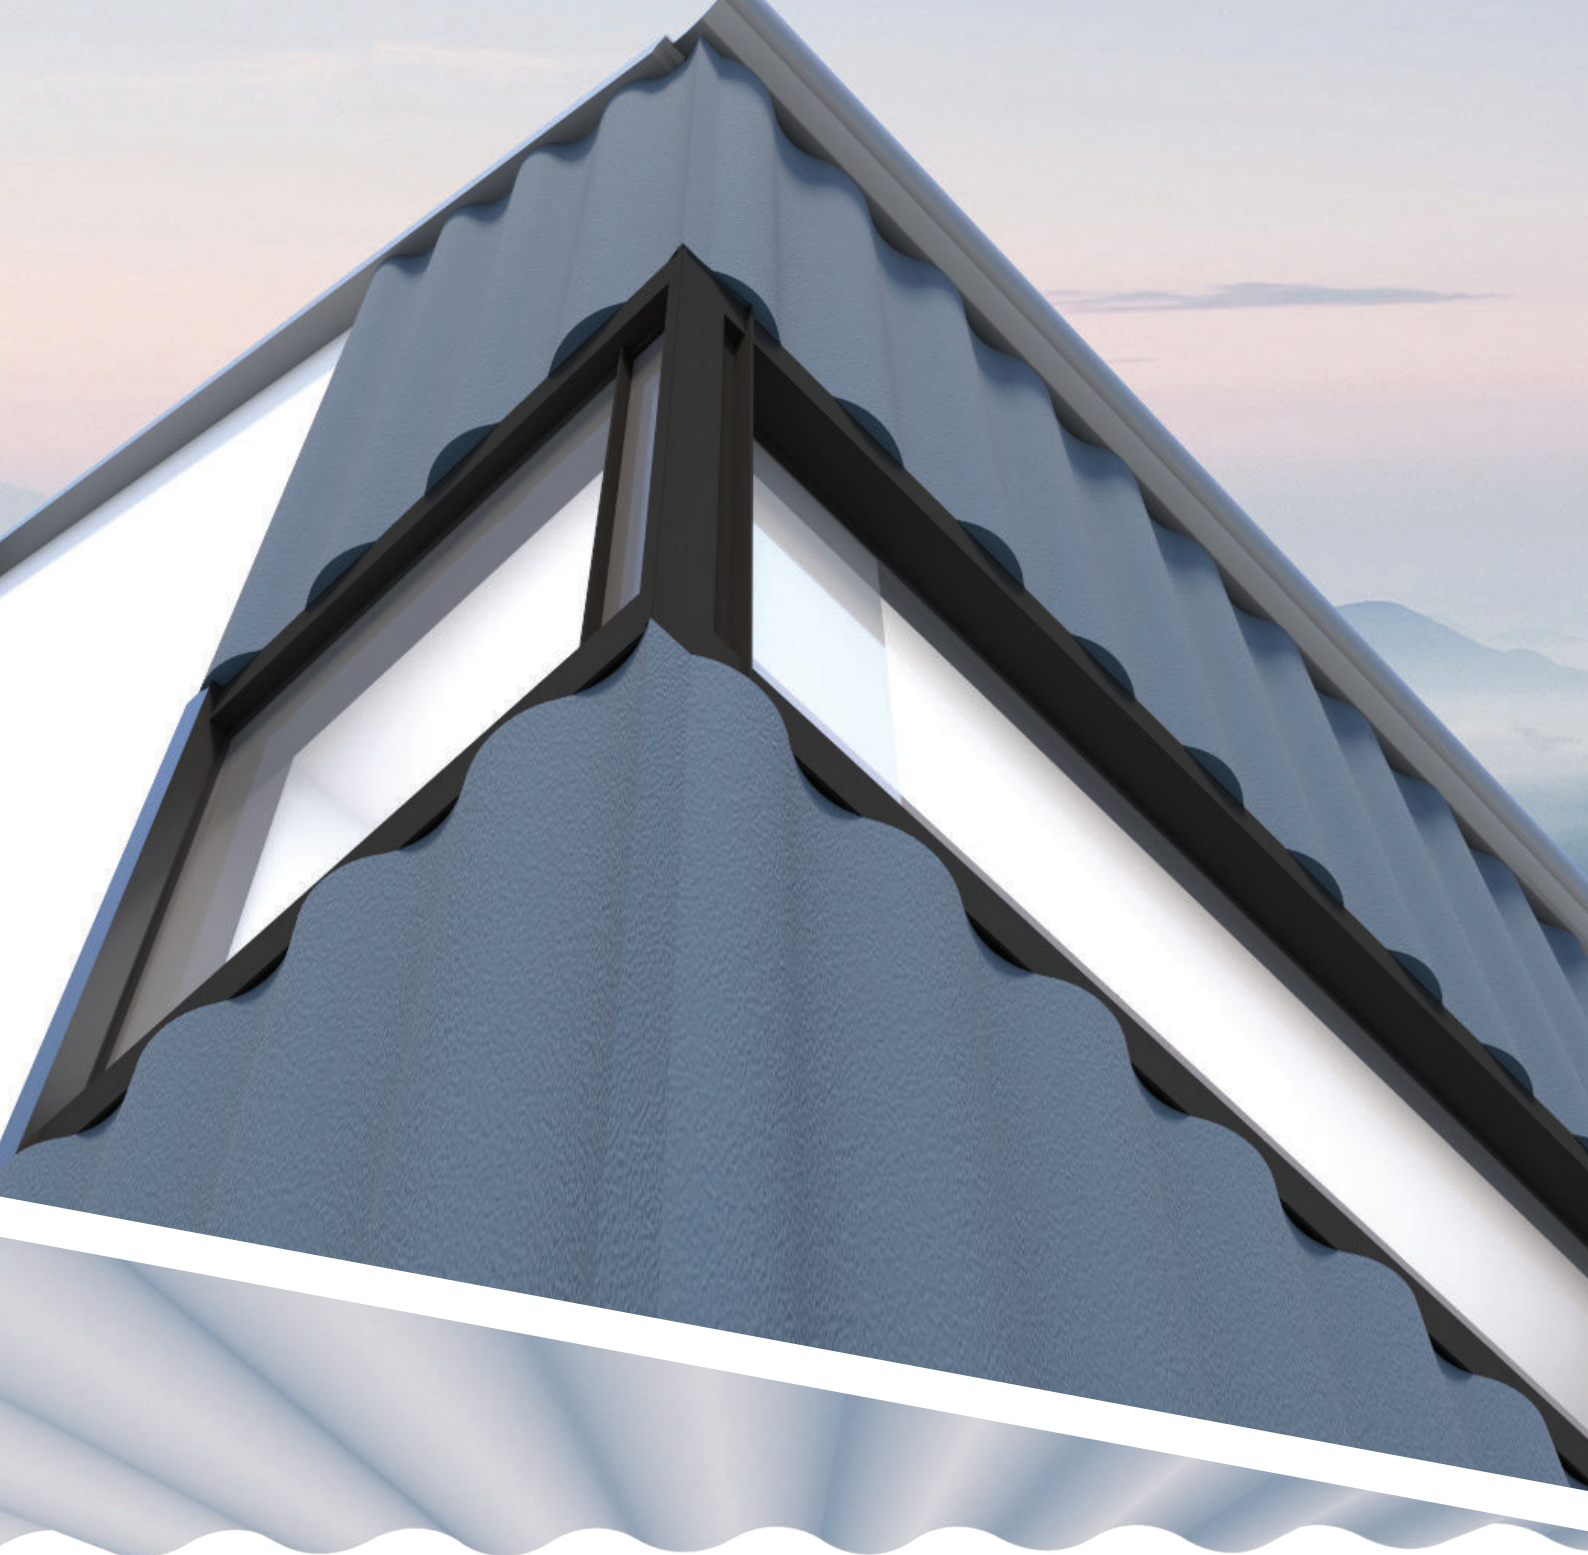

MOŽNOSTI, IDEJE