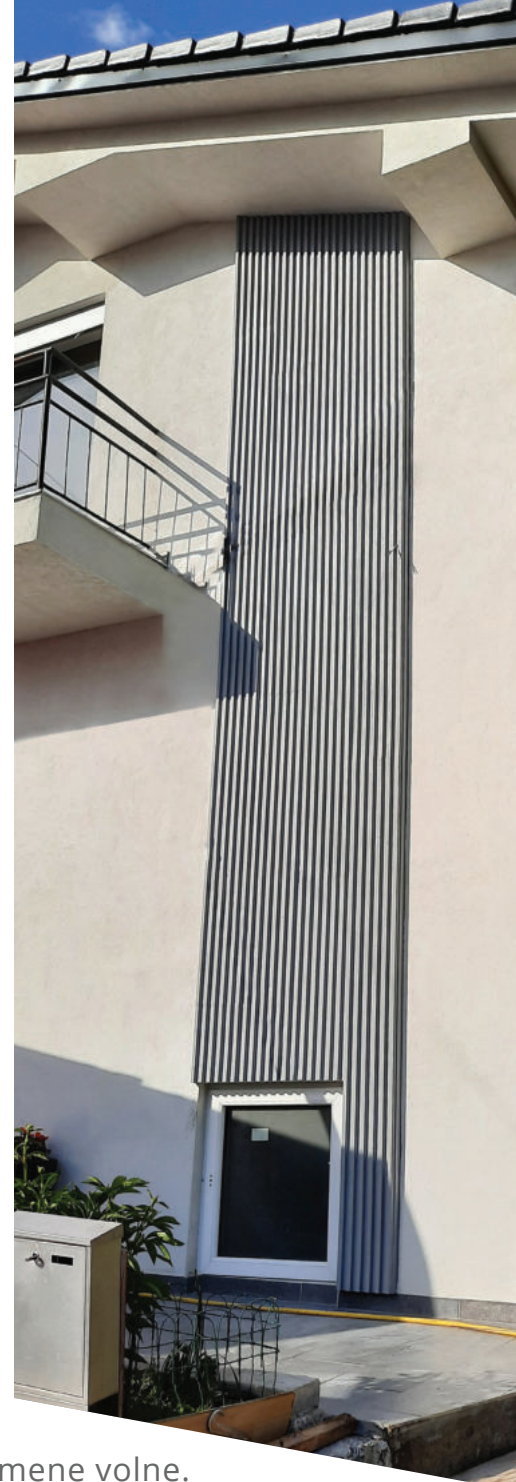

Dizajna fasad smo se lotili na svoj način.
Vzorke iz narave, kot je obris gore ali valovanje vode,
smo prenesli na površino objekta...

Dekorativni fasadni paneli VARIA

HALLO STUCK

GOZD, DREVESA

tip **CUBO**

Za serijo Cubo smo navdih dobili v strukturi drevesnega lubja.
Drevesa in gozd pričarajo svojo zgodbo.

OBLAKI, NEBO

tip **NUVOLE**

Ideja za to obliko predstavlja široko obzorje posameznika in svobodo duha v kateri živimo, če smo se tako odločili.

GORE, ELEGANCA

tip **TRIGON**

Seriya Trigon predstavlja goro in njeno brezčasnost ter eleganco. Preprosta trikotna oblika pričara edinstven izgled na vaši fasadi.

VALOVI, VODA

tip SOCHA

Voda in njeno valovanje nas privlači in daje življenje.
Zakaj ne bi tega pomembnega elementa vključili v vaš osebni pečat?

ŽIVLJENJE, RADOST

tip **PULSO**

Oblika te serije predstavlja srčni utrip
in s tem radosti življenja, ki nas še čakajo.

Preverjene kvalitetne materiale uporabimo na nov način. Vgradnja je enostavna, elementi se preprosto nalepijo na fasado iz stiroporja ali kamene volne. Ker je produkt že obdelan s 4 milimetre debelim zaščitnim nanosom na cementni osnovi, ne potrebuje dodatne obdelave. Po montaži ga samo prebarvamo v poljubno nianso. Dodatna podkonstrukcija za montažo ni potrebna. Poleg edinstvenega vizualnega učinka paneli doprinesejo tudi k dodatni toplotni izolaciji objekta. 3D fasadni Elementi so dobavljivi v panelih širine 30 cm in dolžine 195 cm. Montirajo se na stiropor ali fasado iz kamene volne pred zaključnim slojem. Za montažo in finalizacijo priporočamo naše materiale in specialno trajno elastično barvo UNIDEKOR.