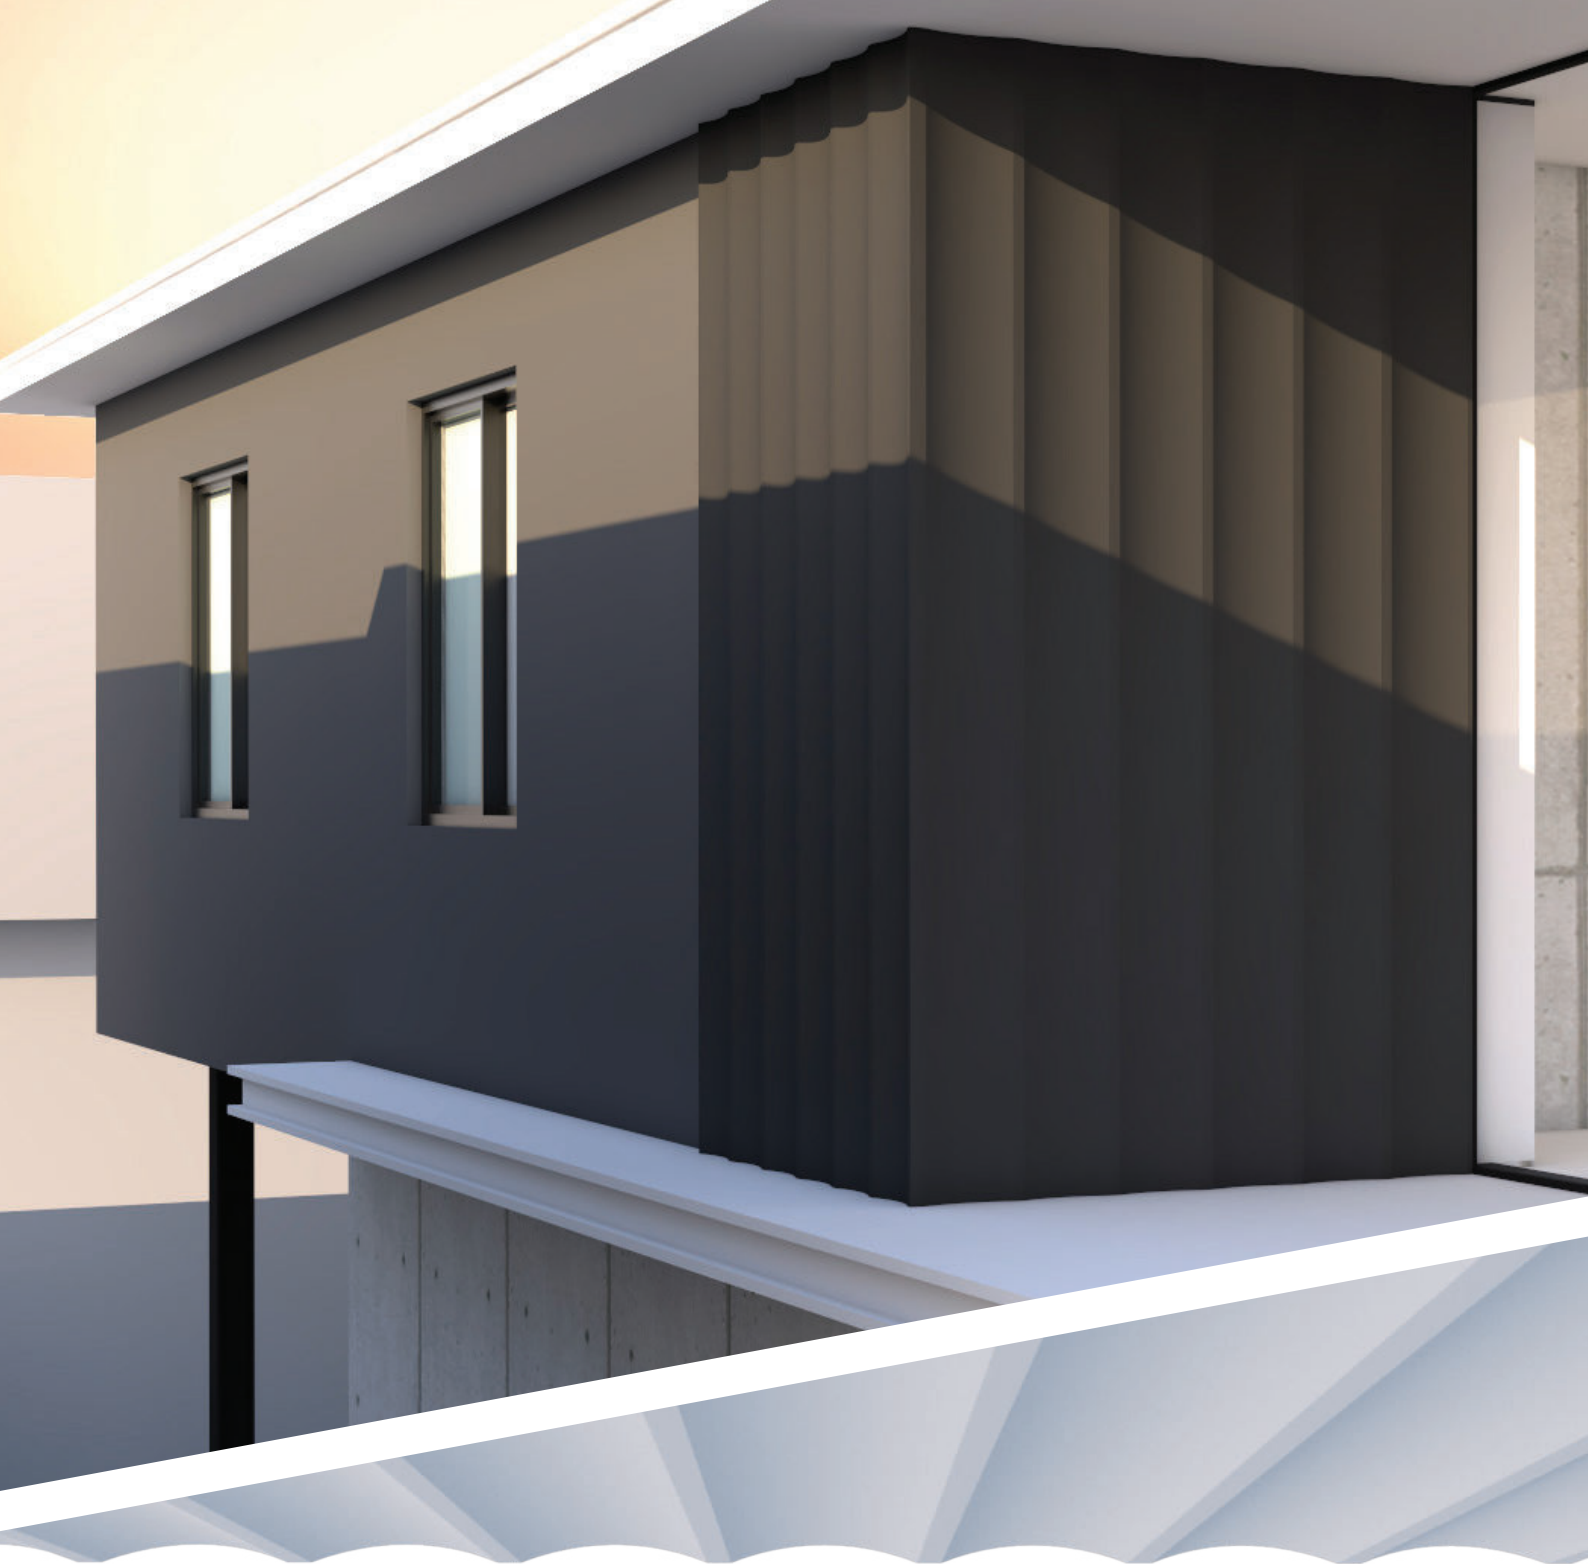

Za serijo Cubo smo navdih dobili v strukturi drevesnega lubja.
Drevesa in gozd pričarajo svojo zgodbo.

OBLAKI, NEBO

tip **NUVOLE**

Ideja za to obliko predstavlja široko obzorje posameznika in svobodo duha v kateri živimo, če smo se tako odločili.

GORE, ELEGANCA

tip **TRIGON**

Seriya Trigon predstavlja goro in njeno brezčasnost ter eleganco. Preprosta trikotna oblika pričara edinstven izgled na vaši fasadi.

VALOVI, VODA

tip SOCHA

Voda in njeno valovanje nas privlači in daje življenje.
Zakaj ne bi tega pomembnega elementa vključili v vaš osebni pečat?

SKUPNOST, DRUŽINA

tip **BAMBOU**

Serija Bambou asocira na skupnost, prijateljstvo in družino, ter pripoveduje o medsebojnih vezeh v hiši.

HARMONIJA, FOKUS

tip YINYANG

Serija Yinyang predstavlja harmonijo vašega duha. Mirnost, katero sporoča ta oblika predstavlja fokus in zbranost tudi na fasadi vaše hiše.

ŽIVLJENJE, RADOST

tip **PULSO**

Oblika te serije predstavlja srčni utrip
in s tem radosti življenja, ki nas še čakajo.

Preverjene kvalitetne materiale uporabimo na nov način. Vgradnja je enostavna, elementi se preprosto nalepijo na fasado iz stiroporja ali kamene volne. Ker je produkt že obdelan s 4 milimetre debelim zaščitnim nanosom na cementni osnovi, ne potrebuje dodatne obdelave. Po montaži ga samo prebarvamo v poljubno nianso. Dodatna podkonstrukcija za montažo ni potrebna. Poleg edinstvenega vizualnega učinka paneli doprinesejo tudi k dodatni toplotni izolaciji objekta. 3D fasadni Elementi so dobavljivi v panelih širine 30 cm in dolžine 195 cm. Montirajo se na stiropor ali fasado iz kamene volne pred zaključnim slojem. Za montažo in finalizacijo priporočamo naše materiale in specialno trajno elastično barvo UNIDEKOR.