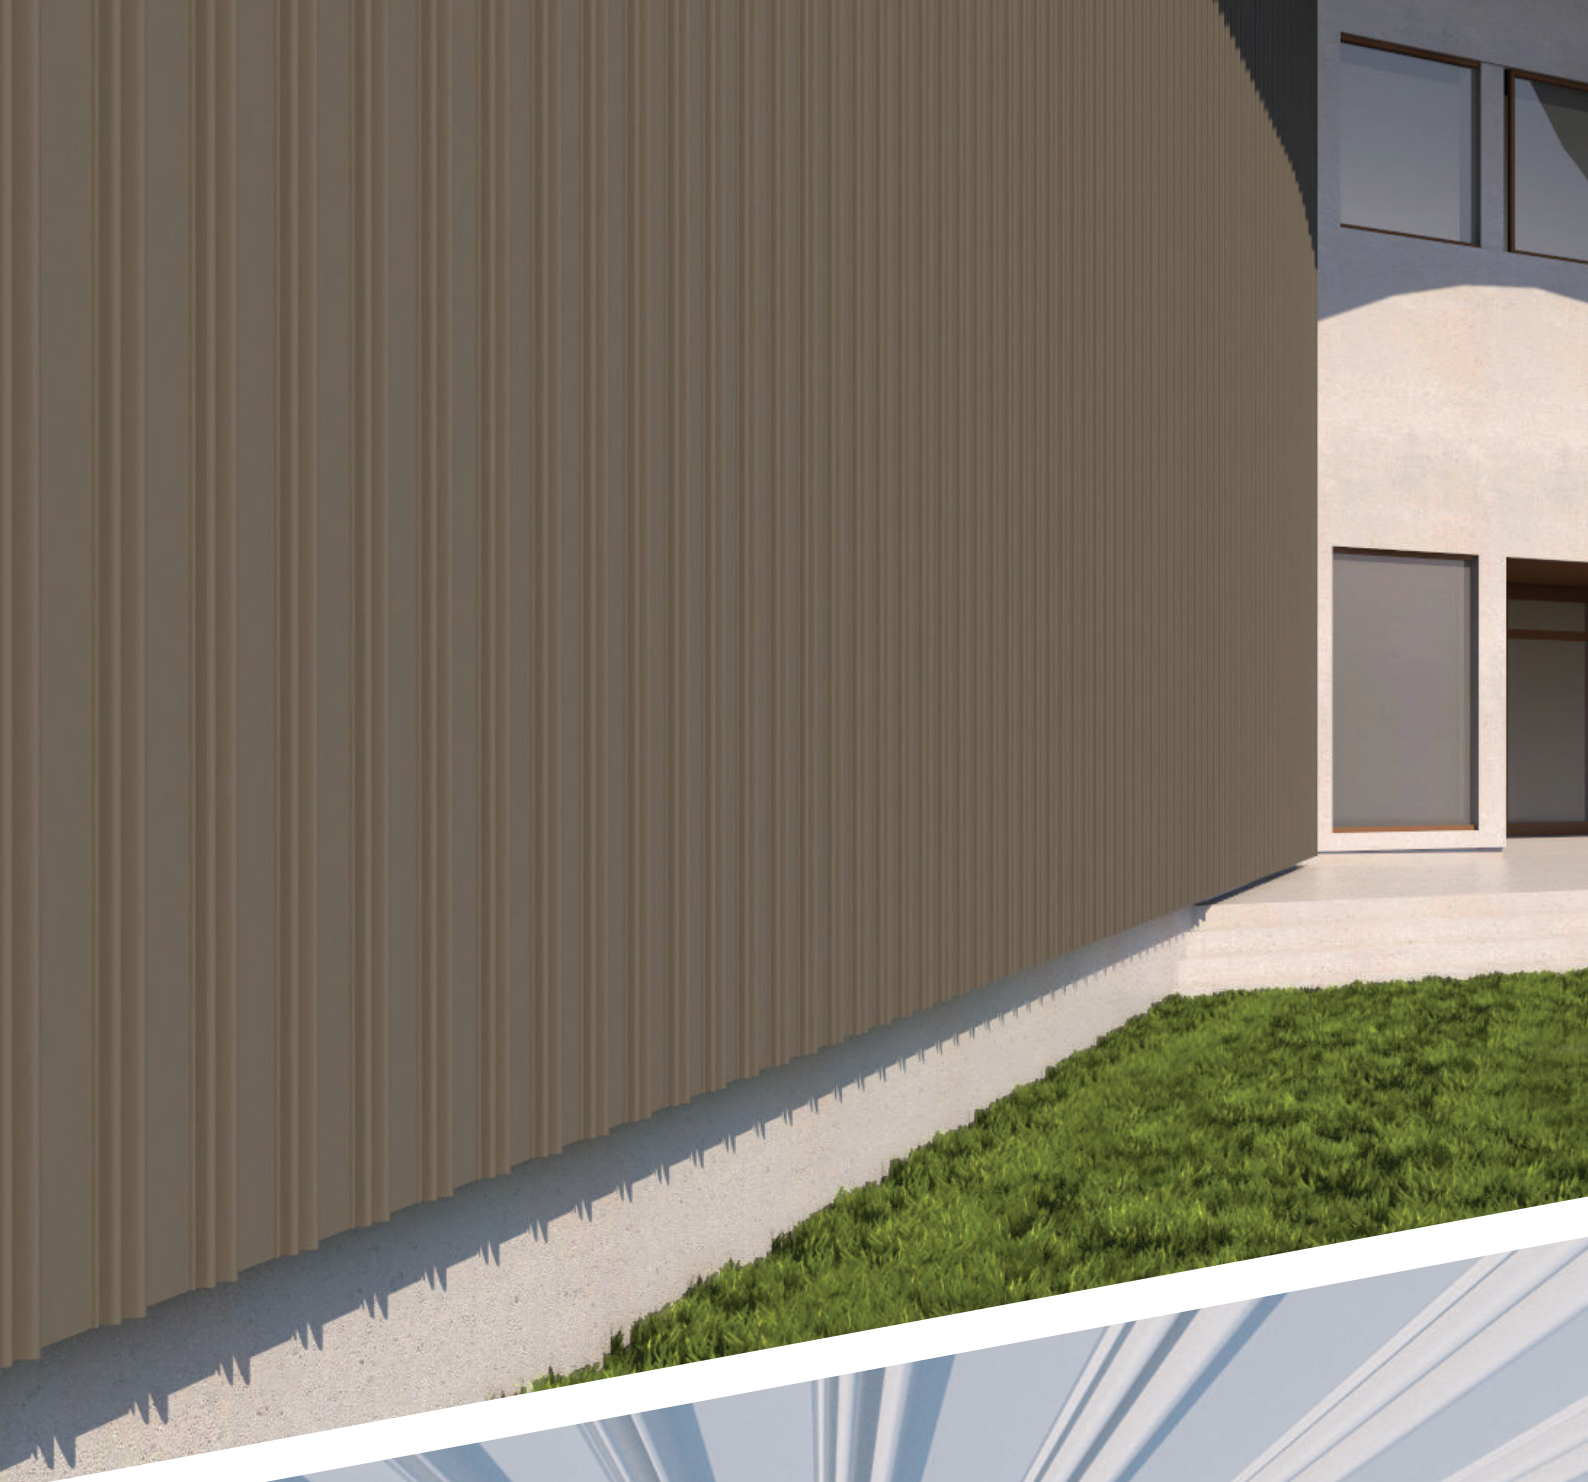

GORE, ELEGANCA

tip **TRIGON**

Seriya Trigon predstavlja goro in njeno brezčasnost ter eleganco. Preprosta trikotna oblika pričara edinstven izgled na vaši fasadi.

VALOVI, VODA

tip SOCHA

Voda in njeno valovanje nas privlači in daje življenje.
Zakaj ne bi tega pomembnega elementa vključili v vaš osebni pečat?

SKUPNOST, DRUŽINA

tip **BAMBOU**

Serija Bambou asocira na skupnost, prijateljstvo in družino, ter pripoveduje o medsebojnih vezeh v hiši.

HARMONIJA, FOKUS

tip YINYANG

Serija Yinyang predstavlja harmonijo vašega duha. Mirnost, katero sporoča ta oblika predstavlja fokus in zbranost tudi na fasadi vaše hiše.

ŽIVLJENJE, RADOST

tip **PULSO**

Oblika te serije predstavlja srčni utrip
in s tem radosti življenja, ki nas še čakajo.

Preverjene kvalitetne materiale uporabimo na nov način. Vgradnja je enostavna, elementi se preprosto nalepijo na fasado iz stiroporja ali kamene volne. Ker je produkt že obdelan s 4 milimetre debelim zaščitnim nanosom na cementni osnovi, ne potrebuje dodatne obdelave. Po montaži ga samo prebarvamo v poljubno nianso. Dodatna podkonstrukcija za montažo ni potrebna. Poleg edinstvenega vizualnega učinka paneli doprinesejo tudi k dodatni toplotni izolaciji objekta. 3D fasadni Elementi so dobavljivi v panelih širine 30 cm in dolžine 195 cm. Montirajo se na stiropor ali fasado iz kamene volne pred zaključnim slojem. Za montažo in finalizacijo priporočamo naše materiale in specialno trajno elastično barvo UNIDEKOR.