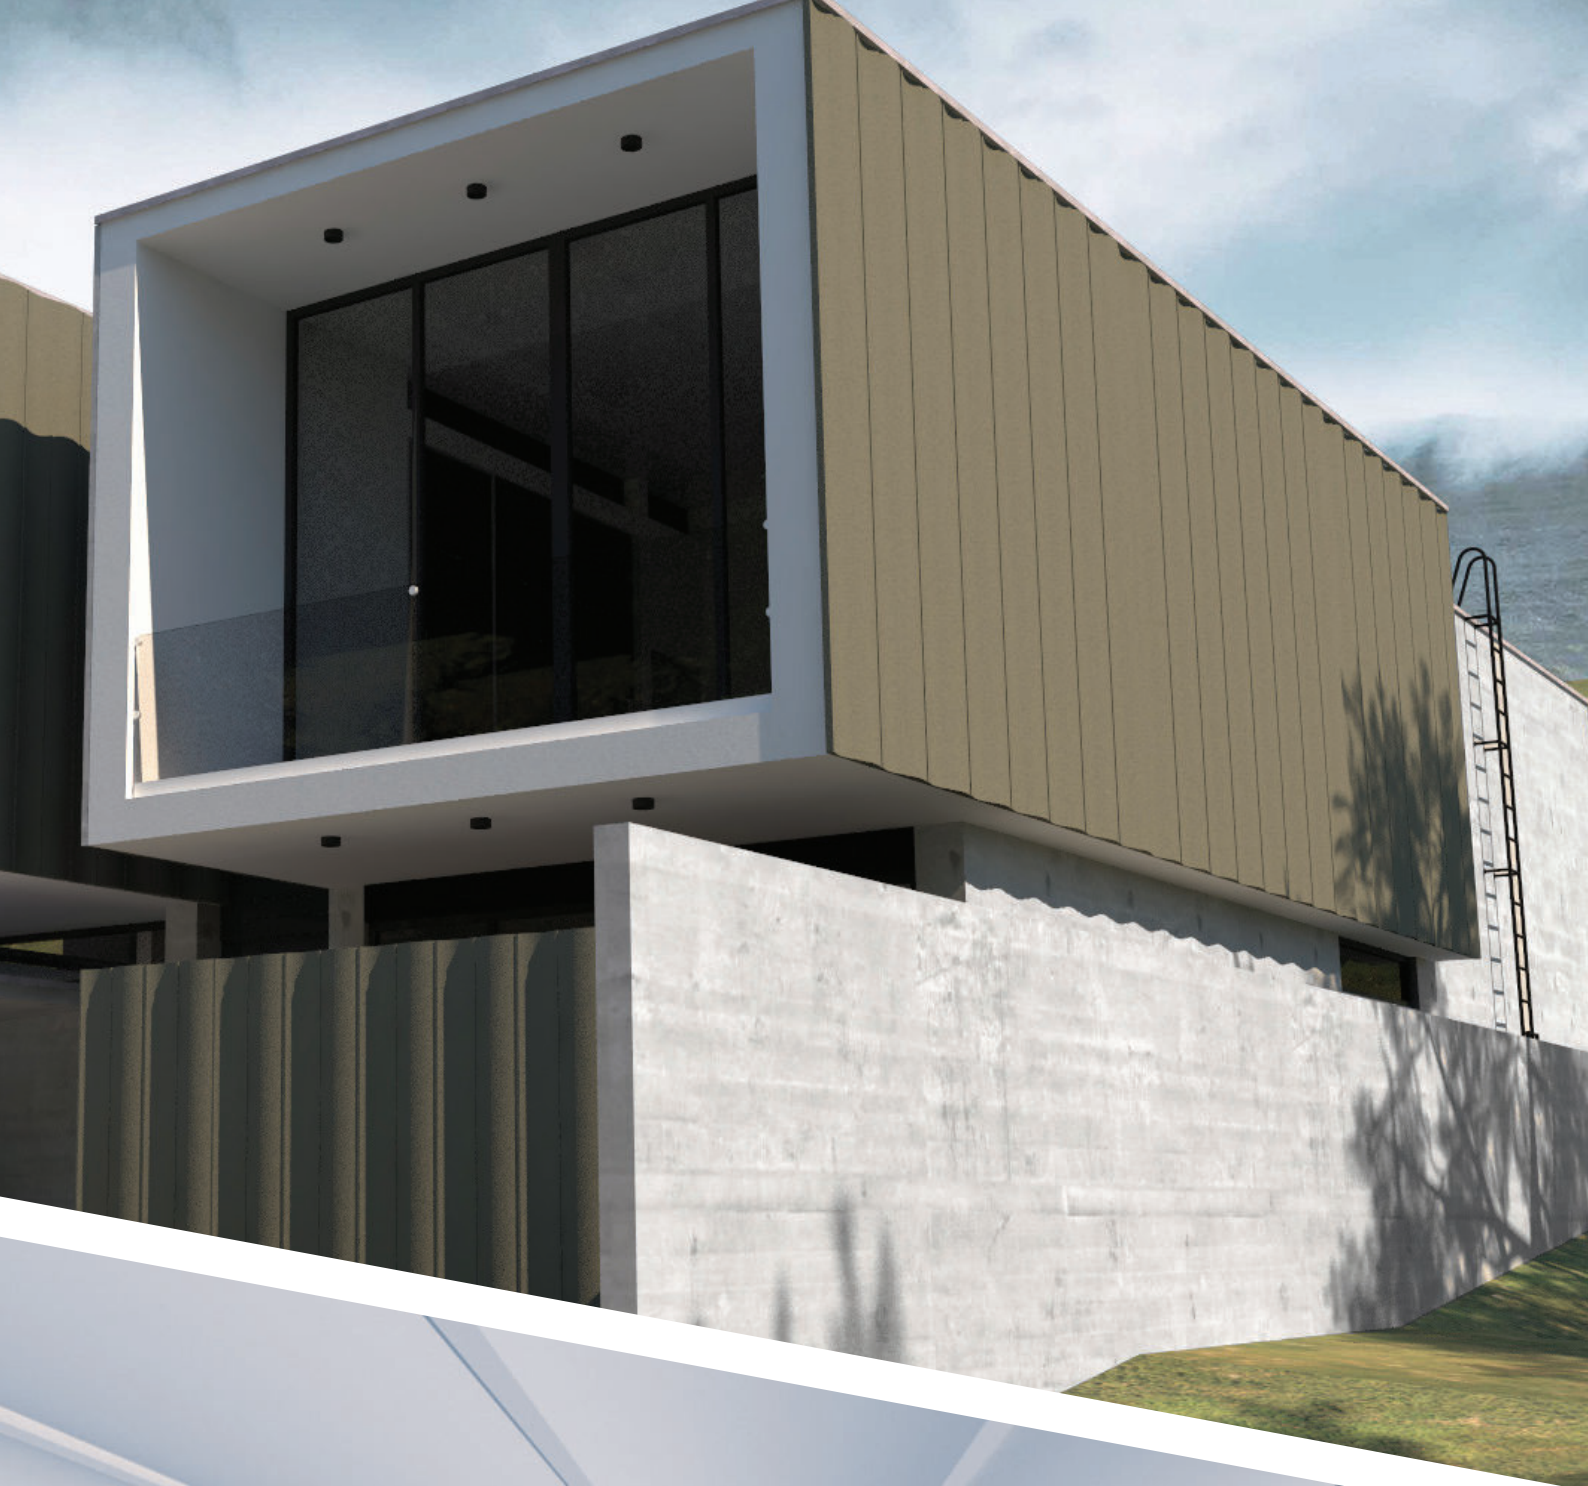

Za serijo Cubo smo navdih dobili v strukturi drevesnega lubja.
Drevesa in gozd pričarajo svojo zgodbo.

OBLAKI, NEBO

tip **NUVOLE**

Ideja za to obliko predstavlja široko obzorje posameznika in svobodo duha v kateri živimo, če smo se tako odločili.

GORE, ELEGANCA

tip **TRIGON**

Seriya Trigon predstavlja goro in njeno brezčasnost ter eleganco. Preprosta trikotna oblika pričara edinstven izgled na vaši fasadi.

VALOVI, VODA

tip SOCHA

Voda in njeno valovanje nas privlači in daje življenje.
Zakaj ne bi tega pomembnega elementa vključili v vaš osebni pečat?

SKUPNOST, DRUŽINA

tip **BAMBOU**

Serija Bambou asocira na skupnost, prijateljstvo in družino, ter pripoveduje o medsebojnih vezeh v hiši.

HARMONIJA, FOKUS

tip YINYANG

Serija Yinyang predstavlja harmonijo vašega duha. Mirnost, katero sporoča ta oblika predstavlja fokus in zbranost tudi na fasadi vaše hiše.

ŽIVLJENJE, RADOST

tip **PULSO**

Oblika te serije predstavlja srčni utrip
in s tem radosti življenja, ki nas še čakajo.

Preverjene kvalitetne materiale uporabimo na nov način. Vgradnja je enostavna, elementi se preprosto nalepijo na fasado iz stiroporja ali kamene volne. Ker je produkt že obdelan s 4 milimetre debelim zaščitnim nanosom na cementni osnovi, ne potrebuje dodatne obdelave. Po montaži ga samo prebarvamo v poljubno nianso. Dodatna podkonstrukcija za montažo ni potrebna. Poleg edinstvenega vizualnega učinka paneli doprinesejo tudi k dodatni toplotni izolaciji objekta. 3D fasadni Elementi so dobavljivi v panelih širine 30 cm in dolžine 195 cm. Montirajo se na stiropor ali fasado iz kamene volne pred zaključnim slojem. Za montažo in finalizacijo priporočamo naše materiale in specialno trajno elastično barvo UNIDEKOR.