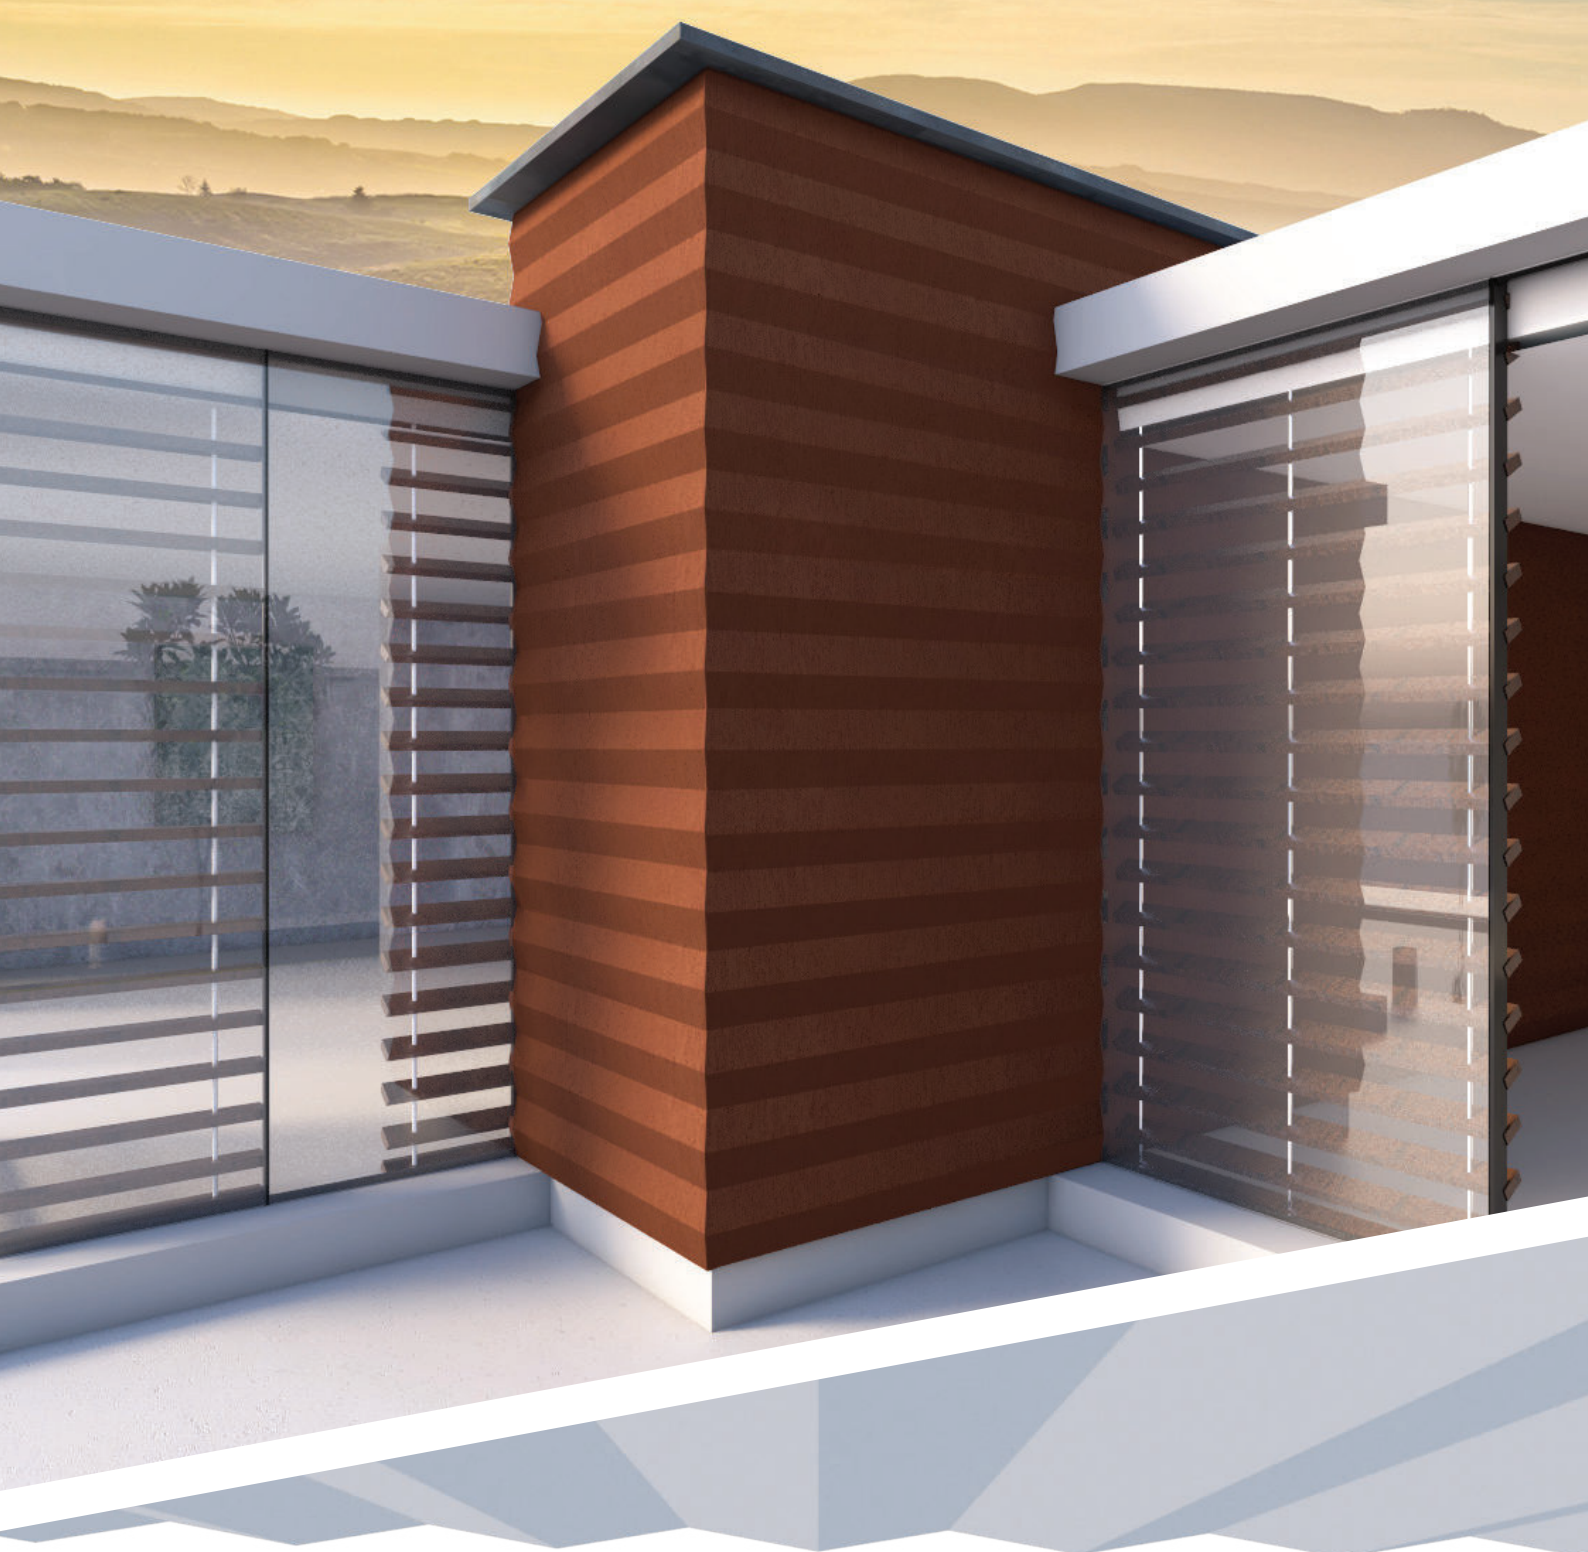

Za serijo Cubo smo navdih dobili v strukturi drevesnega lubja.
Drevesa in gozd pričarajo svojo zgodbo.

OBLAKI, NEBO

tip **NUVOLE**

Ideja za to obliko predstavlja široko obzorje posameznika in svobodo duha v kateri živimo, če smo se tako odločili.

GORE, ELEGANCA

tip **TRIGON**

Seriya Trigon predstavlja goro in njeno brezčasnost ter eleganco. Preprosta trikotna oblika pričara edinstven izgled na vaši fasadi.

VALOVI, VODA

tip SOCHA

Voda in njeno valovanje nas privlači in daje življenje.
Zakaj ne bi tega pomembnega elementa vključili v vaš osebni pečat?

SKUPNOST, DRUŽINA

tip **BAMBOU**

Serija Bambou asocira na skupnost, prijateljstvo in družino, ter pripoveduje o medsebojnih vezeh v hiši.

HARMONIJA, FOKUS

tip YINYANG

Serija Yinyang predstavlja harmonijo vašega duha. Mirnost, katero sporoča ta oblika predstavlja fokus in zbranost tudi na fasadi vaše hiše.

ŽIVLJENJE, RADOST

tip **PULSO**

Oblika te serije predstavlja srčni utrip
in s tem radosti življenja, ki nas še čakajo.

Preverjene kvalitetne materiale uporabimo na nov način. Vgradnja je enostavna, elementi se preprosto nalepijo na fasado iz stiroporja ali kamene volne. Ker je produkt že obdelan s 4 milimetre debelim zaščitnim nanosom na cementni osnovi, ne potrebuje dodatne obdelave. Po montaži ga samo prebarvamo v poljubno nianso. Dodatna podkonstrukcija za montažo ni potrebna. Poleg edinstvenega vizualnega učinka paneli doprinesejo tudi k dodatni toplotni izolaciji objekta. 3D fasadni Elementi so dobavljivi v panelih širine 30 cm in dolžine 195 cm. Montirajo se na stiropor ali fasado iz kamene volne pred zaključnim slojem. Za montažo in finalizacijo priporočamo naše materiale in specialno trajno elastično barvo UNIDEKOR.