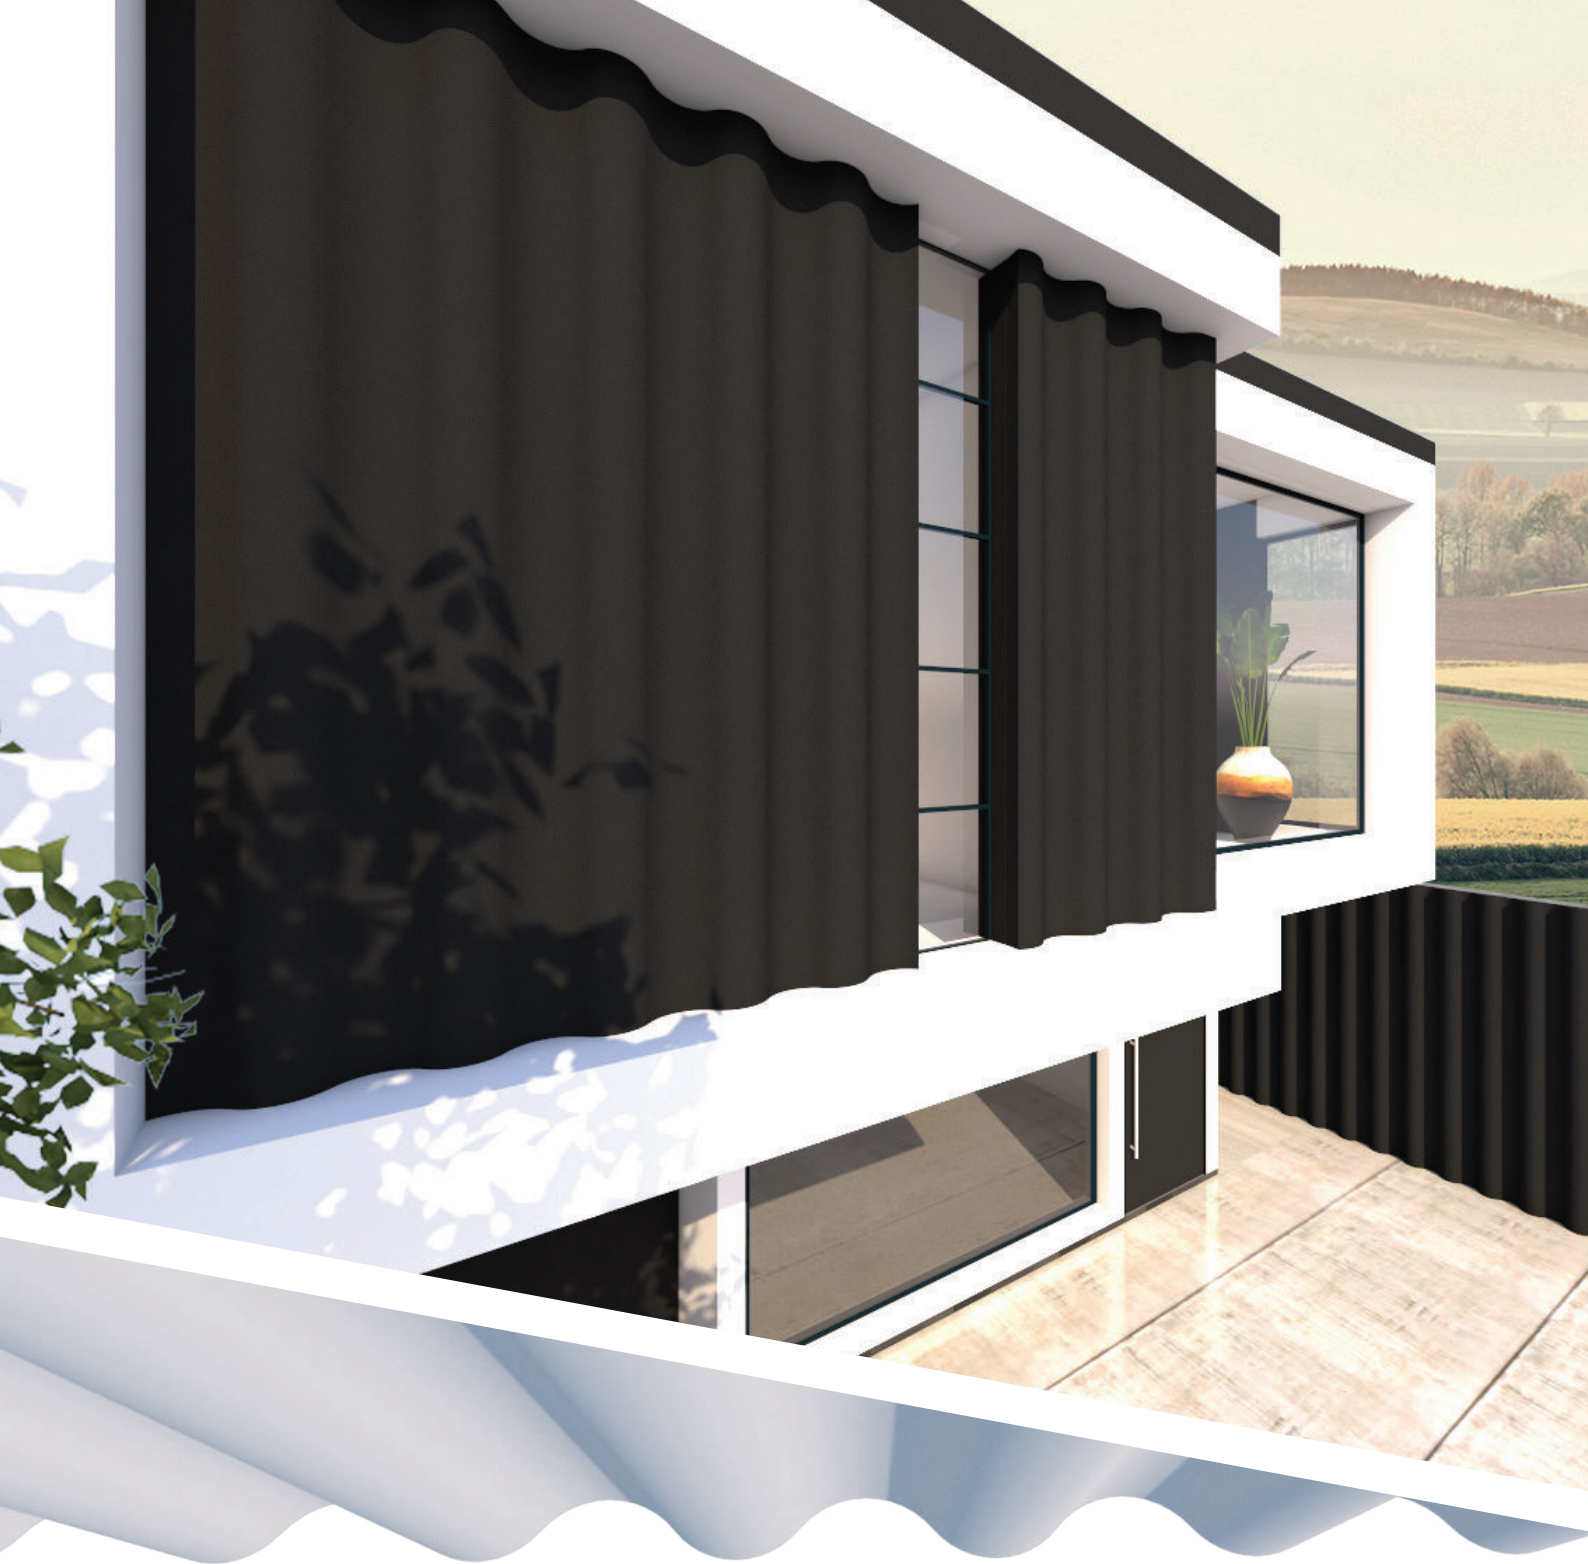

Za serijo Cubo smo navdih dobili v strukturi drevesnega lubja.
Drevesa in gozd pričarajo svojo zgodbo.

OBLAKI, NEBO

tip **NUVOLE**

Ideja za to obliko predstavlja široko obzorje posameznika in svobodo duha v kateri živimo, če smo se tako odločili.

GORE, ELEGANCA

tip **TRIGON**

Seriya Trigon predstavlja goro in njeno brezčasnost ter eleganco. Preprosta trikotna oblika pričara edinstven izgled na vaši fasadi.

VALOVI, VODA

tip SOCHA

Voda in njeno valovanje nas privlači in daje življenje.
Zakaj ne bi tega pomembnega elementa vključili v vaš osebni pečat?

SKUPNOST, DRUŽINA

tip **BAMBOU**

Serija Bambou asocira na skupnost, prijateljstvo in družino, ter pripoveduje o medsebojnih vezeh v hiši.

HARMONIJA, FOKUS

tip YINYANG

Serija Yinyang predstavlja harmonijo vašega duha. Mirnost, katero sporoča ta oblika predstavlja fokus in zbranost tudi na fasadi vaše hiše.

ŽIVLJENJE, RADOST

tip **PULSO**

Oblika te serije predstavlja srčni utrip
in s tem radosti življenja, ki nas še čakajo.

Preverjene kvalitetne materiale uporabimo na nov način. Vgradnja je enostavna, elementi se preprosto nalepijo na fasado iz stiroporja ali kamene volne. Ker je produkt že obdelan s 4 milimetre debelim zaščitnim nanosom na cementni osnovi, ne potrebuje dodatne obdelave. Po montaži ga samo prebarvamo v poljubno nianso. Dodatna podkonstrukcija za montažo ni potrebna. Poleg edinstvenega vizualnega učinka paneli doprinesejo tudi k dodatni toplotni izolaciji objekta. 3D fasadni Elementi so dobavljivi v panelih širine 30 cm in dolžine 195 cm. Montirajo se na stiropor ali fasado iz kamene volne pred zaključnim slojem. Za montažo in finalizacijo priporočamo naše materiale in specialno trajno elastično barvo UNIDEKOR.